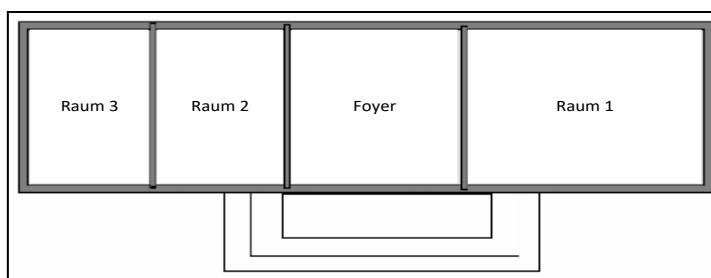

Belegungsplan Pavillon 2024

Stand: 19.2.24/af

Pavillon Pfarreiräume
der Kath./Ref. Kirchgemeinden
5524 Niederwil

adrian.flory@bluewin.ch

079 460 60 44

Reservierungen & Aenderungen bitte vorteilhaft per E-Mail melden, danke.
WER bucht-WANN (Datum + Zeit) Raum: 1,2,3, Foyer

Heizungsbedienung, durch Hauswartung.
Räume geordnet, besenrein und verschlossen verlassen.

Die Pavillonkommission regelt im Auftrag der kath./ref. Ortskirchen den Betrieb
nur für pfarreinahe Gruppierungen. Keine externe/private Vermietung.

Dauernutzer: Vorrecht auf bestehende Zeitfenster.
Neu-Reservierungen: NACH EINGANG DER BUCHUNG.

Seniorentreff: jeweils le. Do.-Nachmittag im Mt. (ausser Juli und Dezember)	Raum 1/Foyer
Zusatzinfo: Einrichtung vormittags	
Bazargruppe: fix 1. Do.-Nachmittag im Monat 13-17h	Raum 1/Foyer
Kaffee nach Do- Gottesdienst: fix am 2. oder 3. Do.-Morgen im Mt. (ausg. Ferien)	Raum 1/Foyer
Ref. Religion: Daniela Rymann: jeden Di. Nachmittag 14.30-16.30h ausg. Ferien	Raum 1/Foyer
uebersichtshalber nicht im Plan, bitte berücksichtigen bei Planung.	
JUBLA: MO.-Fr. Raum 2 & 3 für Gruppenstunden 18.30-20.00 ausg. Schulferien	Raum 2/3/Foyer
Belegung Jubla saisonal (Buchungen für andere nach Meldung problemlos)	
bei Bedarf Raum 1 muss Jubla diesen reservieren.	
Ref. Gottesdienst: nach Plan 1x im Mt. 9.00-11.00	Raum 1/Foyer
Elki Träff Frauengemeinschaft: fix ein FreitagMorgen im Mt. jeweils 9.00-11.00	Raum 2/3/Foyer
Räume links 2 und 3 & Foyer (Ferienzeit: kein Treff) gebucht Rahel Ender	

Datum	Zeit	Benutzergruppe	Raum			
			1	F	2	3
Februar						
29. Do.	13.30-16.30	Seniorentreff	x	x	x	x
März						
7. Do.	8.00-11.00	Kaffee nach Do-Gottesdienst A. Flory	x	x		
7. Do.	13.30-17.00	Bazargruppe A. Streich	x	x		
8. Fr.	9.00-22.00	Reservation Gabriela Keusch, Sakristanin	x	x	x	x
9. Sa.	7.00-14.00	Kath. Religion Gabi Rey	x	x		
14. Do.	9.00-18.30	Spiel- und Jassnachmittag Pro Senect. Roswitha	x	x	x	x
15. Fr.	9.00-11.00	Elki Träff Frauengemeinschaft R. Ender		x	x	x
25. Mo.	17.30-20.00	Sitzung Pastoralraum kath. (A.Paniz)	x	x		
28. Do.	13.30-16.30	Seniorentreff	x	x	x	x
April						
9.-12.4.	jeweils ganztags	Kinderwoche-Angebot (Res. Kath. Sekretariat)	x	x	x	x