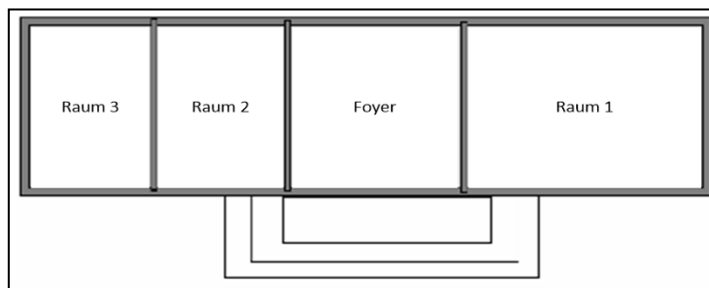

Belegungsplan Pavillon 2022

Stand per: 14.10.2022

MELDUNG mit Angaben: WER - Name Anlass - Termin - gewünschte Räume

Pavillon der
Ref. / Kath. Kirchgemeinden
5524 Niederwil
adrian.flory@bluewin.ch
079 460 60 44

Reservationen/Aenderungen bitte per E-Mail melden, danke.
Verein, Zeitfenster und gewünschte Räume angeben. Nur für Pfarreiguppen.
Uebergänge wie Einrichten, Abbau direkt unter Benützern regeln.
Neue regelmässige Belegungen benötigen eine Anfrage. Dauernutzer = Vorrang.
Bitte Tische und Böden nach Basteln etc. ordentlich und besenrein hinterlassen danke.
Zwingend: Bitte nur die reservierten Räumlichkeiten belegen, danke.

Reinigung: Luzia Meier, Niederwil in der Regel am Freitag
Technische Hauswartung, Belegung und Umgebung: Adrian Flory
Kath. Kirchengde. Nwil, Ressort Liegenschaften: Andreas Wagenhofer
Ref. Arbeitsgruppe Nwil: Jörg Stutz

Dauerbenutzer:

Raum

Ref. Religion Daniela Rymann und Christa Dort:

Unterricht jeden Montag UND Dienstagnachmittag von 13.00-15.30 Uhr

Unterricht jeden Dienstagmorgen 7.00 - 9.00 Uhr

Achtung je nach Unterrichtsform werden Raum 1-3 genutzt. Bei Bedarf bitte absprechen danke.

Der Religionsunterricht ist der Uebersicht halber nicht jede Woche im Planer eingetragen

Seniorentreff: jeweils letzter Do.-Nachmittag im Monat (ausser Juli und Dezember)	1
Bazargruppe: jeweils fix 1. Do.-Nachmittag im Monat ab Start 14 h-17.00 Uhr	1
Kaffee nach Donnschtigs Gottesdienst: jeweils 1. Do.-Morgen im Monat (ausg. Schulferien)	1
JUBLA: Gruppenräume 2 und 3, Mo - Fr 18.30 - 20.00 Uhr (ausg. Schulferien)	2+3
Ref. Gottesdienst: nach Plan 1-2 x mtl. Sonntags Zeiten nach Plan variabel	1
Kath. Firmweg Vorbereitung Belegungen gemäss Reservationen	###
Fraugemeinschaft ELKI-Träff-Kafi jeweils 1 x monatl FR. Morgen 9.00-11.00 Foyer Raum 2 +3	

Datum	Zeit	Gruppe/Benutzer	Raum