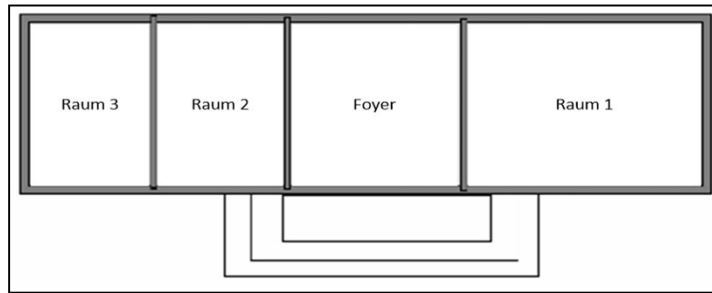

Trägerschaft-Eigentümer
Kath. & Ref. Kirchgemeinden
5524 Niederwil AG

erstellt:
adrian.flory@bluewin.ch
Unterhalt & Bewirtschaftung

Erst nach Bestätigung ist Termin definitiv.
Für Beamer- Hilfsmittel - Testlauf steht in der Verantwortung der Nutzer
WER bucht-WANN (Datum, Zeit, Räume) Name Anlass und Vereinsgruppe

Zufahrt, Warenumschlag sowie gehbehinderte Besucher via Schulweg gewährleistet.

Uebergänge gewährleisten bei Vor/Nachnutzung. Herzlichen Dank.

Dauernutzungen bewilligt:

- **Seniorentreff:** jeweils le. Do.-Nachmittag im Mt. (ausser Juli und Dezember) Raum 1/Foyer
- **Zusatzinfo:** Einrichtung vormittags ca. 9.00-10h Raum 1/Foyer
- **Bazargruppe: fix 1.** Do.-Nachmittag im Monat 13-17h Raum 1/Foyer
- **Kaffee** nach Do- Gottesdienst: fix am 2. oder 3. Do.-Morgen im Mt. (ausg. Ferien) Raum 1/Foyer
- **Ref. Religion Marcel Sturzenegger** jeden Montag 15.00-16.15 Raum 1/Foyer
- **UND jeden Dienstag jeweils 15.00-16.15 je nach Bedarf Raum wählen, ok.** alle Räume
- **Kath. Religion "Firmweg/Firmvorb. Pastoralraum, nach Plan und Eingabe** Raum 1 primär
- **Kath. Religion, jeden Do. Nachm. 13.00-15.30 in kleinen Räumen wenn gross belegt/ parallel**
- **JUBLA: MO.-Fr. Raum 2& 3 für Gruppenstunden 18.30-20.00 ausg. Schulferien** Raum 2/3
- **Jubla über Winterzeit vermehrt Raum 2 u 3 (viele Gruppen Mittwochabends)**
- **bei Bedarf Raum 1 gross/Foyer muss Jubla diesen reservieren.** Raum 1/Foyer
- **Ref. Gottesdienst: nach Plan 1x im Mt. Sonntagmorgen** Raum 2/3/Foyer

Datum	Zeit	Benutzergruppe	Raum			
			1	F	2	3
Mai						
2.Sa.	9.00-12.00	Firmblock kath. Andreas Hopf	x	x		
7.Do.	8.15-11.00	Kaffee Donnschtigsgottesdienst, M. Lembke	x	x		
7.Do.	14.00-17.00	Bazargruppe Amnerös Streich	x	x		
21. Do.	ab 16.00	Maiandacht Frauengemeinsch. Regenvariante	x	x		
24.So.	9.30-11.30	Ref. Gottesdienst mit M. Wiesmann	x	x		
28.Do.	13.30-16.30	Seniorentreff Nachmittag	x	x		
29.Fr.	17.00-23.00	Frauengemeinschaft Kurs Farbapotheke	x	x	x	
Juni						
7. So.	9.30-11.30	Ref. Gottesdienst mit M. Trost	x	x		
8. Mo.	19.00-20.30	Pavillonkommission/Sitzungstermin	x			
11.Do.	8.15-11.00	Kaffee Donnschtigsgottesdienst, Mar. Lembke	x	x		
19.Fr.	8.00-12.00	Frauengemeinschaft PlauderMorgen im Pavillon	x	x		
19.Fr.	18.00-20.00	Firmblock Abschlussabend, kath. Andreas Hopf	x	x		
22. Mo.	18.00-22.00	Firm InfoAbend Katech. Sandra Eisenring	x	x	x	x
24.Mi.	17.00-22.00	Lagereinstimmungsabend Jubla (Prov)	x	x	x	x
25.Do.	13.30-16.30	Seniorentreff Nachmittag	x	x